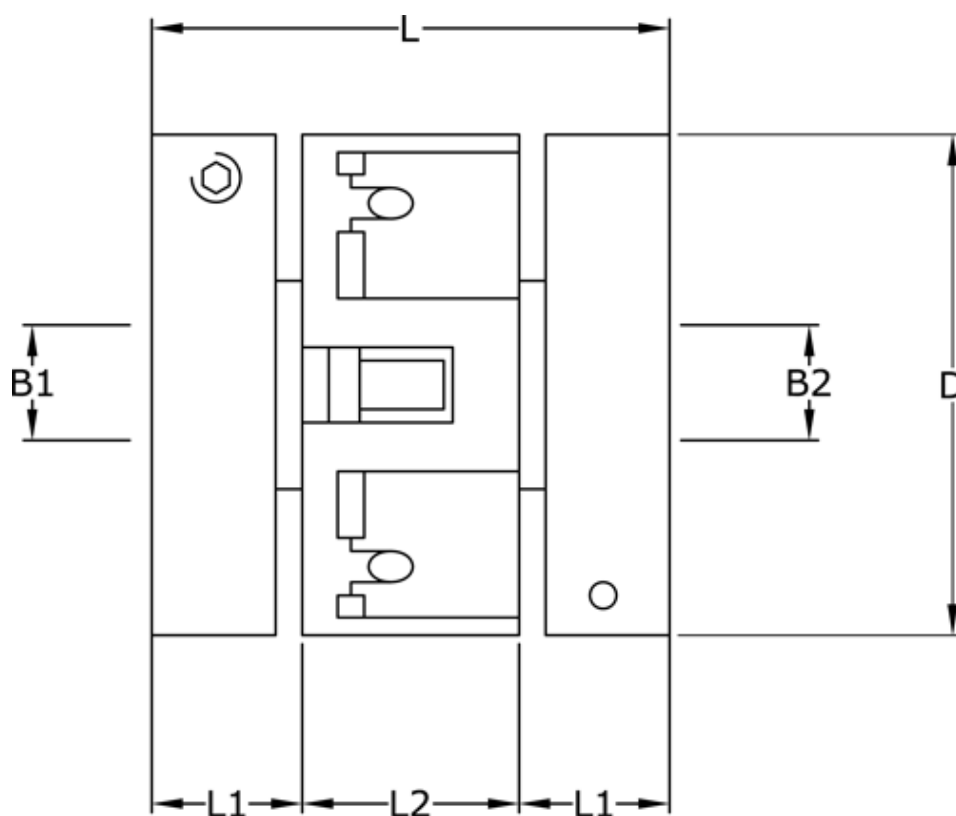

Varenummer: 3322207181822
Beskrivelse: Uni-Lat kobling str. 207.18.18.22
med klemnav, boring 4/6 mm

Mål

B1	= 4
B2	= 6
D	= 18
L	= 19.1
L1	= 7.0
L2	= 5.1
Skrue	= M3